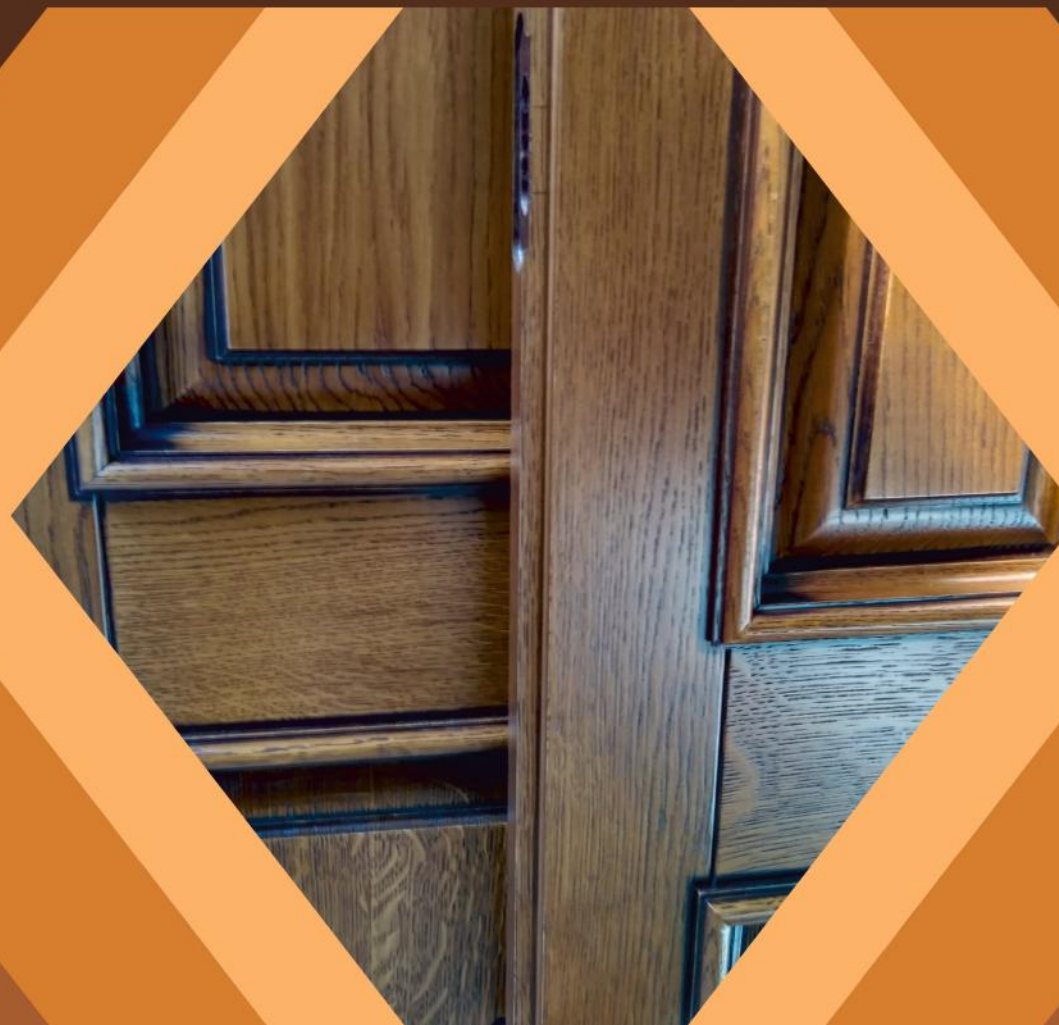

ПП БФ "Золотий ключ"
Житомирська обл. м.Бердичів,
вул. Бистрицька, 89
тел.: 0674121910; 0414340634
e-mail: goldnkey@ukr.net
goldkeybrd.com