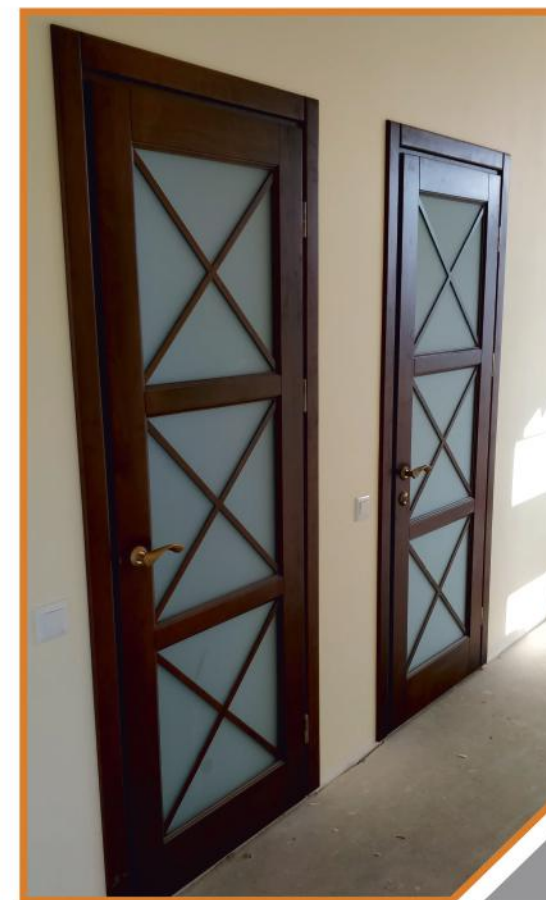

В стандартну комплектацію дверного блоку входить:  
Дверне полотно напливне або четвертне з масиву товщиною 39 мм, тип профілю полотна 0-3 (кальовка) або профіль 4-6 (обкладний штапик);  
Дверна коробка з ущільнювачем та пазом під налічник товщиною 43 мм, будь-якою шириною, з добором або без, з порогом або без порогу;  
Налічник з ніжкою (можливо регулювати під нерівні стіни), шириною 70-150 мм, тип 1 або 2;  
Якісне лакофарбове покриття фірми «Sayerlack» опорядження в різні кольори та різними технологіями: тонування, глухі кольори, патинування, брашування;  
Врізні регульовані петлі «AGB» або приховані петлі, врізний механізм «AGB», ручки, декоративні ковпачки на петлі.  
Додаткова комплектація: карнизи, різьблені елементи, скло, нестандартна фурнітура, нестандартний налічник, монтаж, демонтаж, доставка.